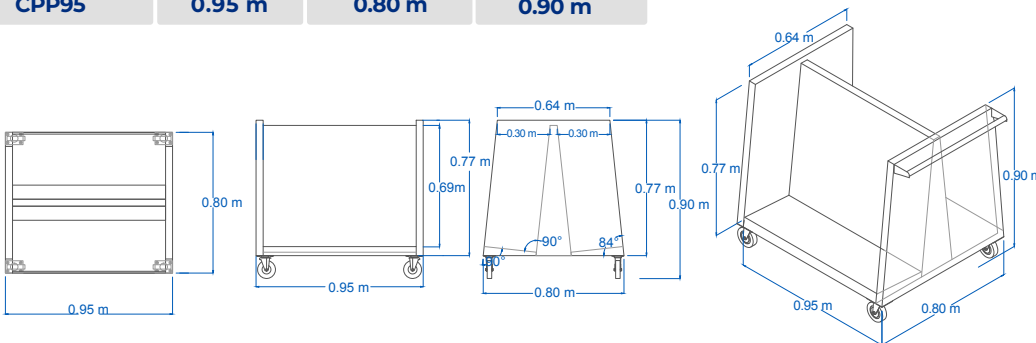

CARRO PARA PLATOS PIRAMIDAL

Mod.
CPP95

www.servinox.com.mx

CARACTERÍSTICAS

- Carro Piramidal.
- Fabricado en Acero Inoxidable Calibre 18 y 20.

DIMENSIONES

MODELO	FRENTE	FONDO	ALTO
CPP95	0.95 m	0.80 m	0.90 m